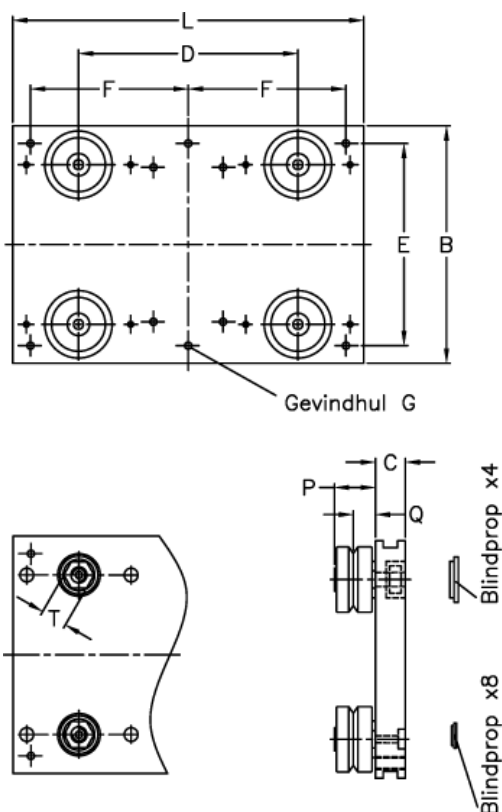

Varenummer: 057113050220100
 Beskrivelse: Hepco GV3 vogn AU 50 25 L220

Mål

B	= 112	H = 103.5
C	= 14.00	K = 18.0
d	= 160	L = 220
E	= 95	P = 16.6
F	= 200	Q = 9.00
For leje	= 25	
For skinne	= S/NS 50	
Gevindhul G	= 4 x M6	